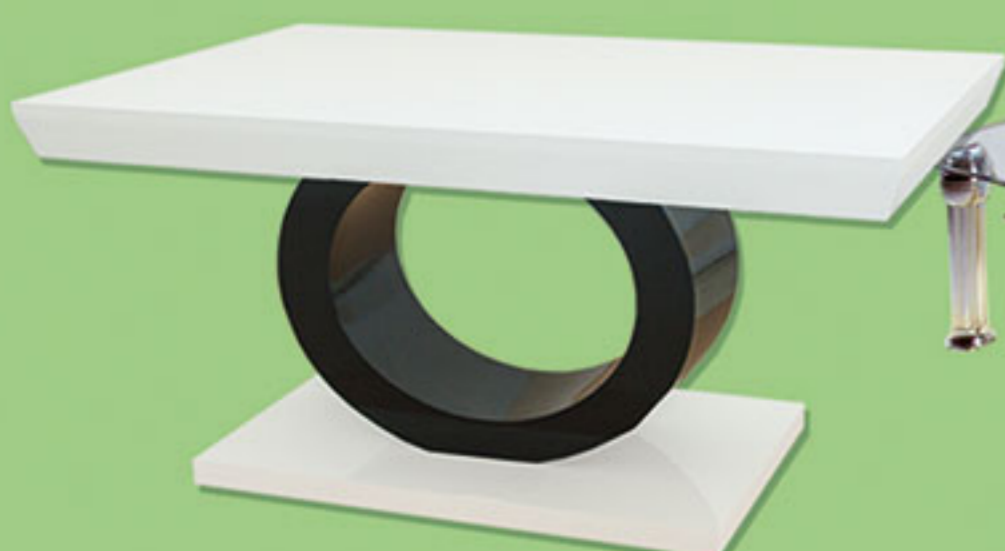

A-117
crna
110x60xH42 cm

Audi lanselot(light ploča)
hrast/sivo light
115x60xH54cm

AUDI
(strong ploča)
bijela; bež; bijelo/crno
120x60xH54 cm

ALEKS
bijelo/crno
90x60xH54 cm

B-052
150x80xH45 cm

Bailey BL1T01
D30 sonoma
105x60xH45,6 cm