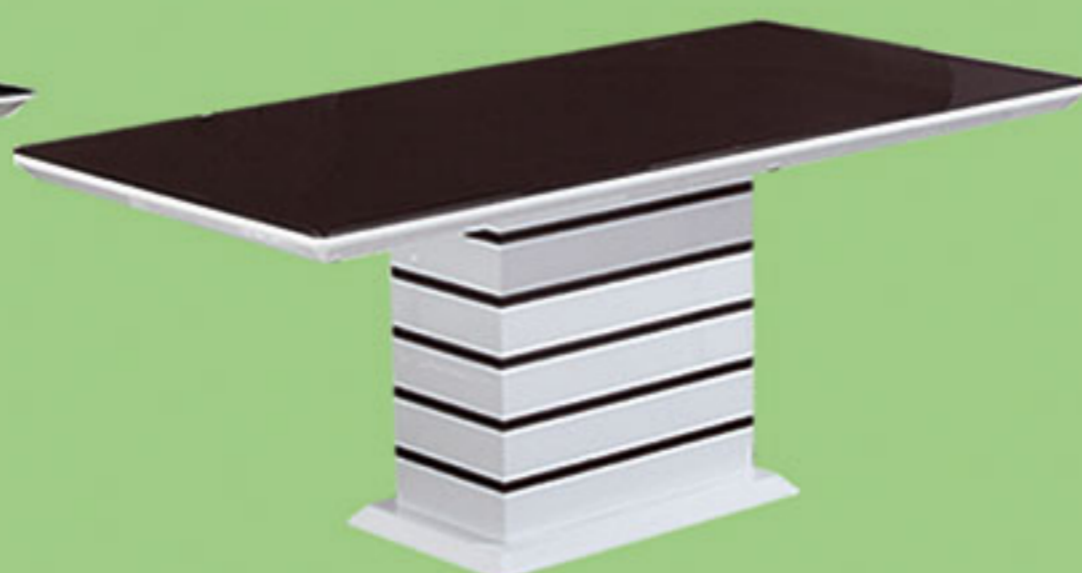

T - 1135
siva
15x90x75 cm

T180
bijelo/crno
140x80xH75cm

VINKI 1
bijelo/crno
160+40x90xH75 cm

N - 119
crna/ bijela
140x80xH76 cm

N - 116
crna/ bijela
180x90xH76 cm

T669
crno
88x58cm H75
(u razvucenoj verziji 115x58cm)