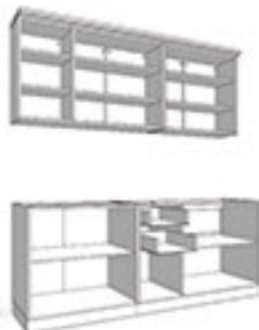

VALENCIA 200
kuhinja
200x60x218 cm
* bez sudopere i radne ploče
** dubina sa radnom pločom
je 60 cm