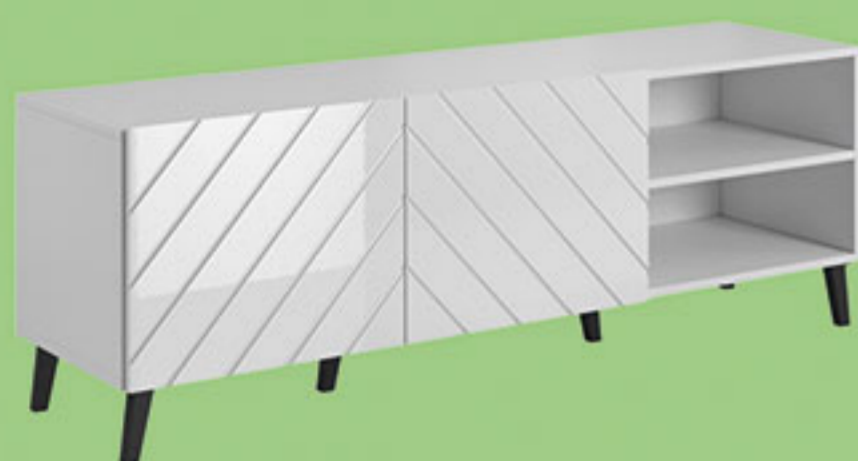

// KOMODE TV

DTZ

NEYLE NYLT2411-M107
artisan/crno
163.1X41.5XH58.0 cm