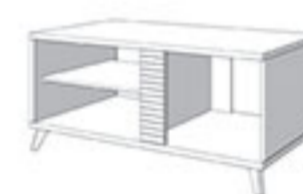

tv polica
147x40x48 cm

ARTISAN HRAST/
BIJELA LAK FOLIJA
11012053

BRETAGNA ZP

tv polica
150x19,5x25 cm

ARTISAN HRAST/
BIJELA LAK FOLIJA
11012057

BRETAGNA

klub sto
120x60x53,5 cm

ARTISAN HRAST/BIJELA LAK FOLIJA/
ARTISAN HRAST FOLIJA
11012259