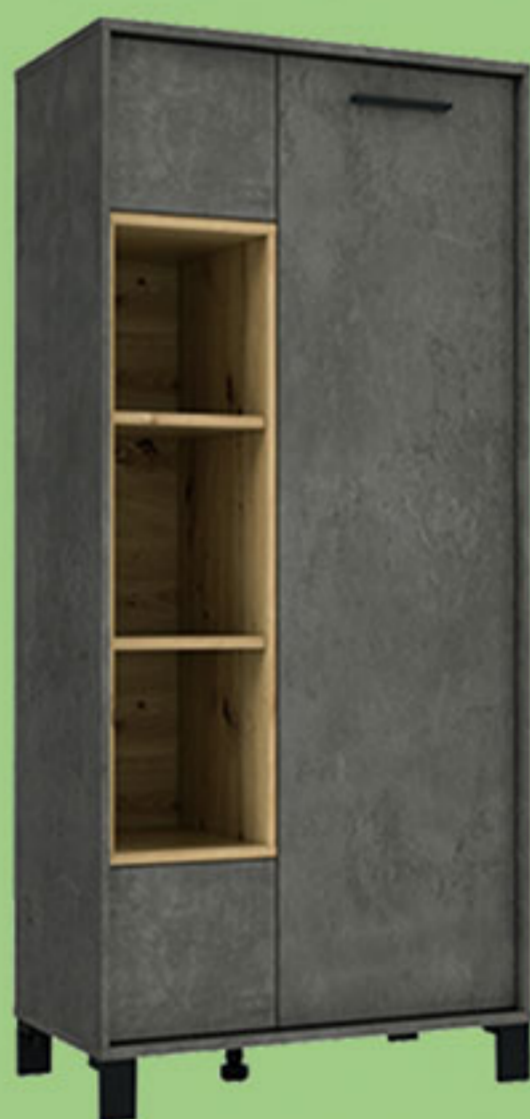

Vitrina WNAR321
sivo
77,9x42xH139,4 cm