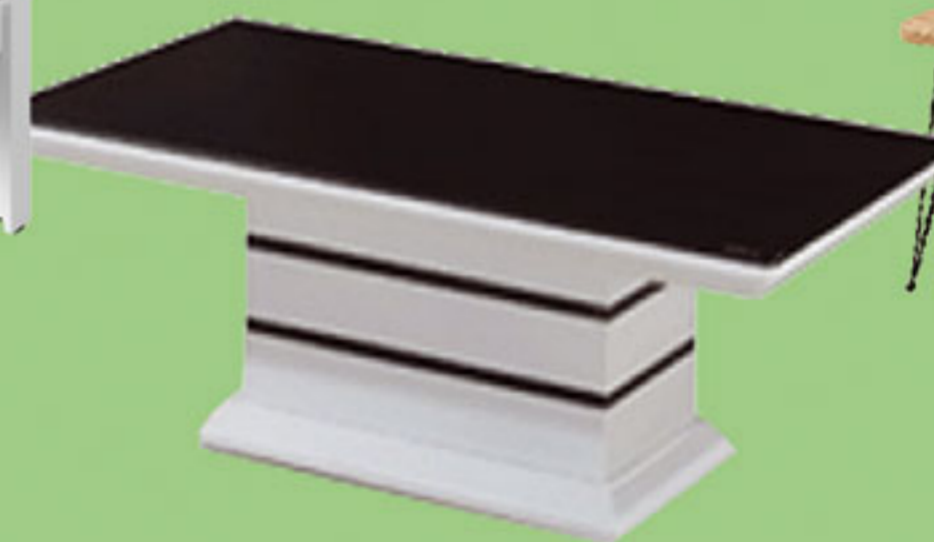

H - 146
bijela/crna-visoki sjaj
130x70xH41 cm