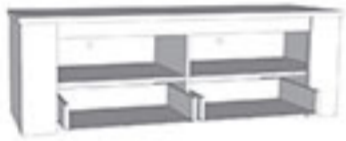

KENT 150

tv polica
151,5x43,5x49,5 cm