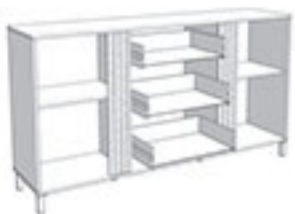

BELFORT 3K3F

komoda
163,5x40x90 cm

KAŠMIR/ARTISAN
HRAST FOLIJA
11013025