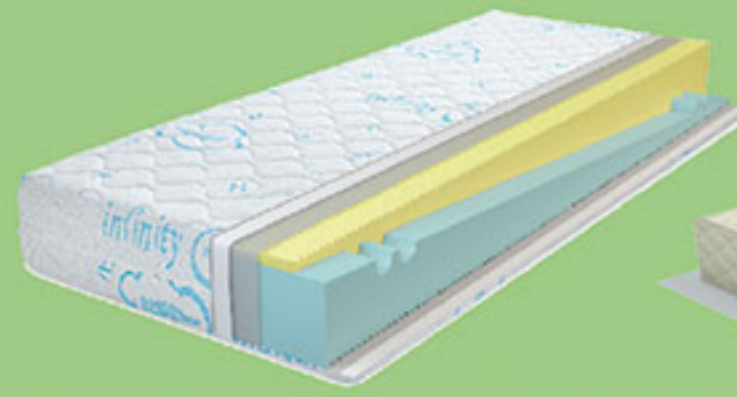

Olea
madrac

- ✓ Visina cca 30 cm
- ✓ Za osobe težine do 130 kg
- ✓ Ojačana džepčasta jezgra
- ✓ Termoregulacijski odvojni gurači
- ✓ Staj madraca sa patentom

Infinity
madrac

Standard
madrac

Raspoložive dimenzije	200x120 cm
120x60 cm	200x140 cm
200x90 cm	200x160 cm
200x80 cm	200x180 cm

Mondy
madrac

Nadmadrac Olivoil Memory

Kompletan program **mojSan** nadmadraca

Nadmadrac Optimo

U ponudi je veliki izbor madraca (drugih proizvođača), podova i latoflexa za krevete

Rio standard - MIA
madrac