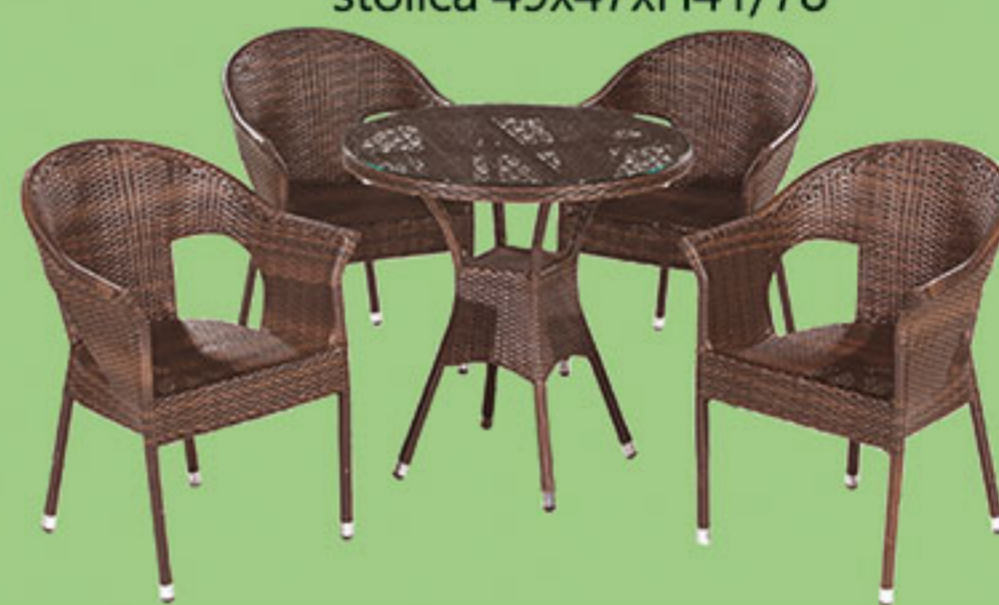

T220+Y220 (1+4)

siva

stol 90x90xH75, stolica 47x54xH40/78

T97+Y97 (1+4)

smedja;

stol 80x80xH75
stolica 49x47xH41/78

Stolica Tivoli crna
45x42xH80 cm

Y-220
siva
47x54xH40/78 cm