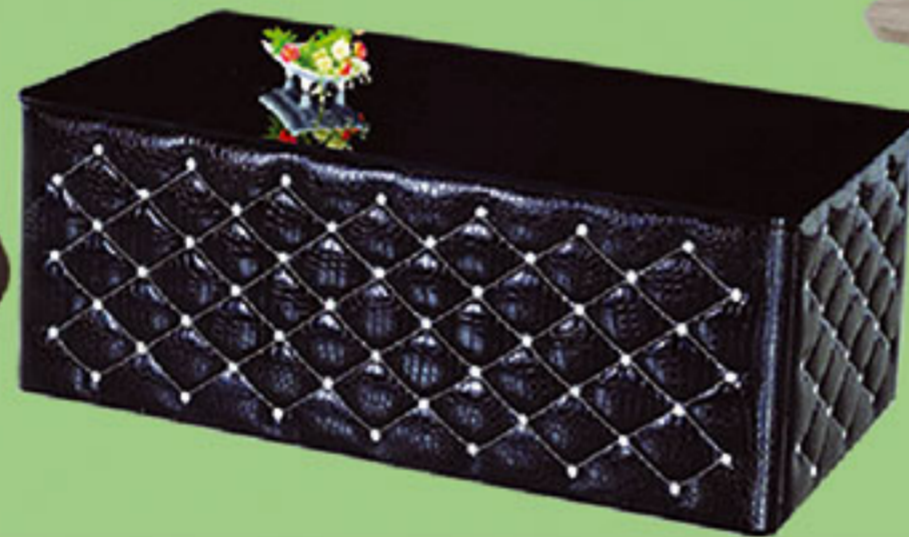

C - 109
crna
120x70xH39 cm