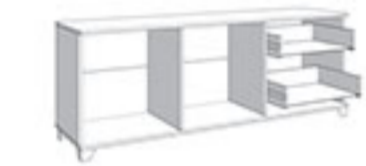

* mogućnost sinhronog razvlačenja
sa leptir mehanizmom

BURGUNDY TV 160 3K2F

tv polica
162x40x59,5 cm

OPAK BIJELA/FLAGSTAF
HRAST/BIJELA LAK FOLIJA
11012060

* soft-close
zatvaranje fioka i vrata

BURGUNDY TV 160 3K2V