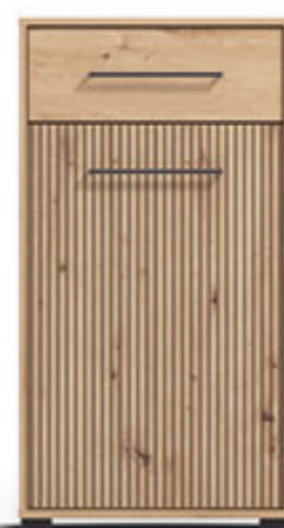

LANDES 1K1F

element predsoblja
54,5x40x101,5 cm

ARTISAN HRAST/ARTISAN
HRAST SA PRUGAMA
11013433