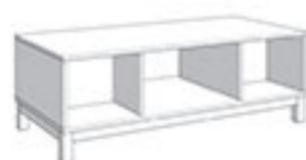

OPAK BIJELA/CRNA/BIJELA
MAT FOLIJA/CRNA MAT FOLIJA
11013675

OPAK BIJELA/CRNA/
CRNA MAT FOLIJA
11013678

CRNA/BIJELA
MAT FOLIJA
11013677

DODATAK
SET LED RASVETE RA
11003463

DODATAK
SET SPOT SVETLA
1 SVETILJKA
11005226

OPAK BIJELA/CRNA/
BIJELA MAT FOLIJA/
CRNA MAT FOLIJA
11013673

OPAK BIJELA/CRNA/BIJELA
MAT FOLIJA/CRNA MAT FOLIJA
11013674

DODATAK
SET LED RASVETE RA2
11006686

DODATAK
SET SPOT SVETLA
2 SVETILJKE
11005227

OPAK BIJELA/CRNA/BIJELA
MAT FOLIJA/CRNA MAT FOLIJA
11013676