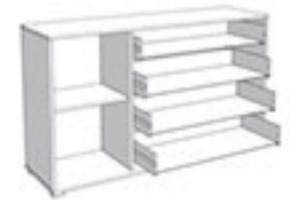

**ASCALON
220 OG H217**
garderobier
220x61x217 cm

ARTISAN HRAST/CRNA/
ARTISAN HRAST FOLIJA
11013062

OPAK BIJELA/CRNA/
BIJELA MAT FOLIJA
11013848

ASCALON 2K4F 135
komoda
138x40x82 cm

ARTISAN HRAST/CRNA/
ARTISAN HRAST FOLIJA
11013063