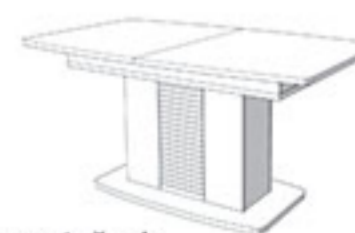

BRETAGNA TS

trpezarijski sto, 160,5(200,5)x90,5x76,5 cm

ARTISAN HRAST/OPAK
BIJELA/ARTISAN HRAST
11012139

* mogućnost sinhronog razvlačenja
sa leptir mehanizmom