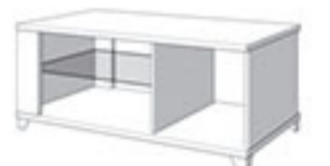

* soft-close zatvaranje vrata