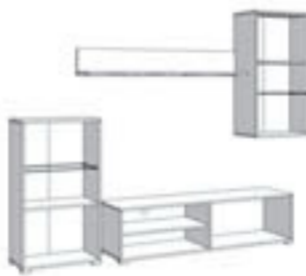

regal

~245,5x41,5x~179 cm

* mogućnost dodavanja rasvjete RA2

BIJELA/CRNO DRVO/BIJELA LAK FOLIJA 11008776

DODATAK SET LED RASVJETE RA2 11006686

MAX 50"

PRATO

regal | ~264x41,5x~182 cm