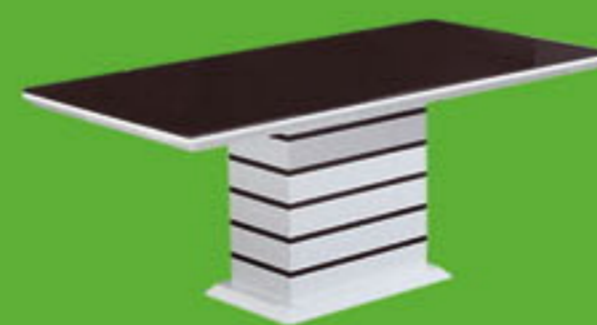

N - 116
crna/ bijela
180x90xH76 cm