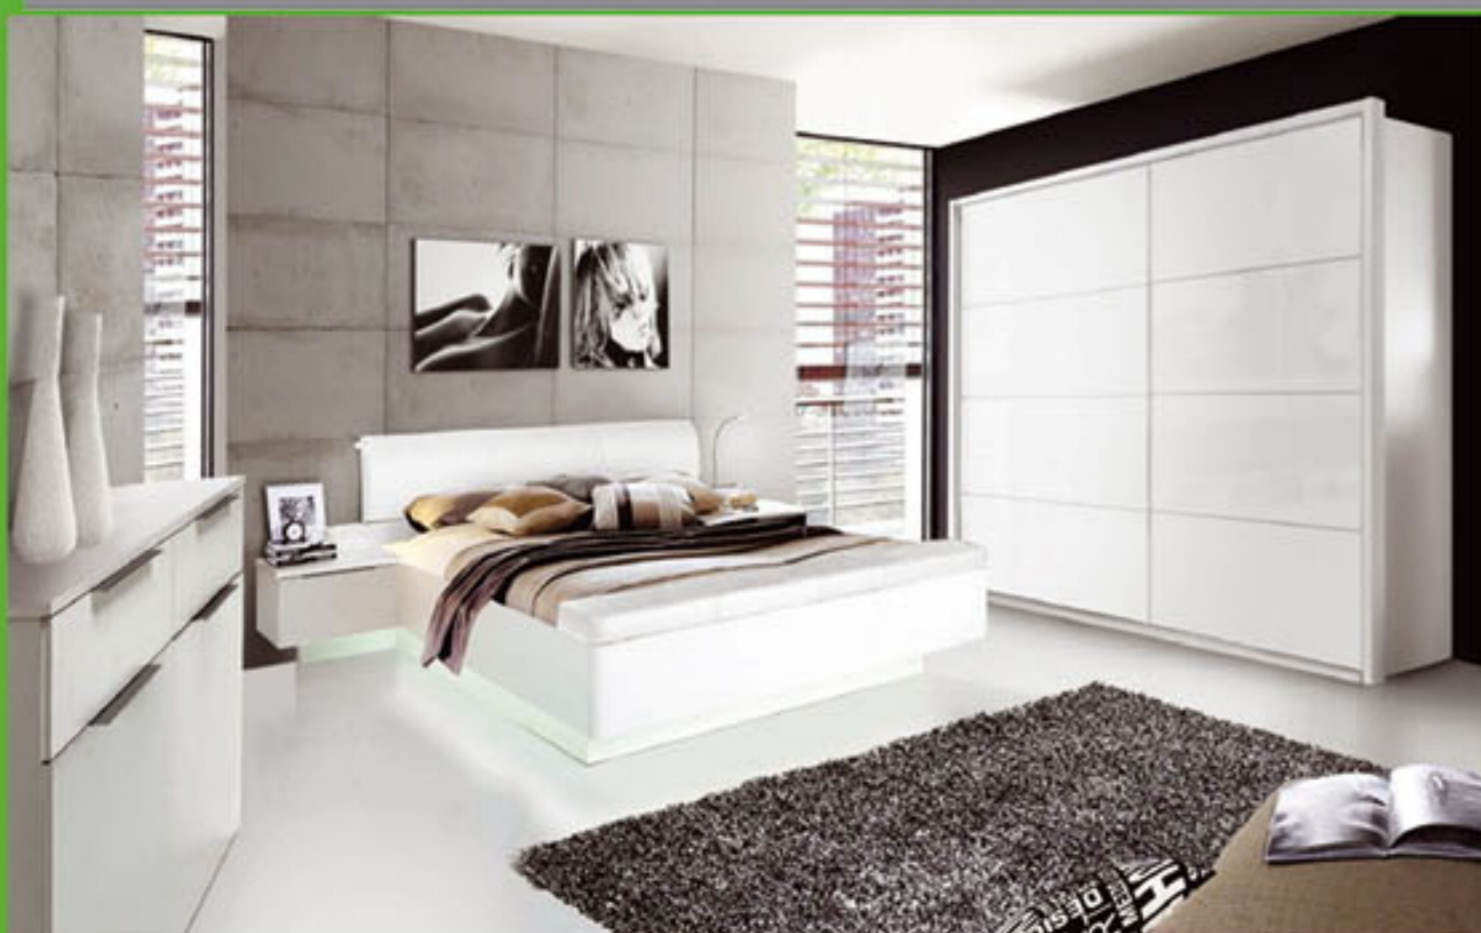

KORA
 samoja king; bijela;
 ormar 4K 210x210x63, ormarić 56x39x69;
 krevet 212x172x68, madrac 200x160;
 bez madraca sa letvicama

SIENA
 bijelo / visoki sjaj
 ormar 258x67x213;,
 ormarić 47x41x35; krevet 205x167x100;
 komoda 93x42x80,5; ogledalo; madrac 200x160;
 bez madraca i podova ; krevet i ormar sa led rasvjetom