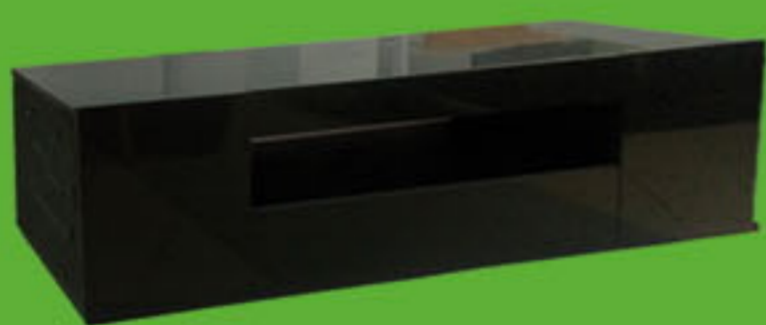

FORZE 155
bijelo/visoki sjaj ; antracit sivo/visoki sjaj
155x40xH45