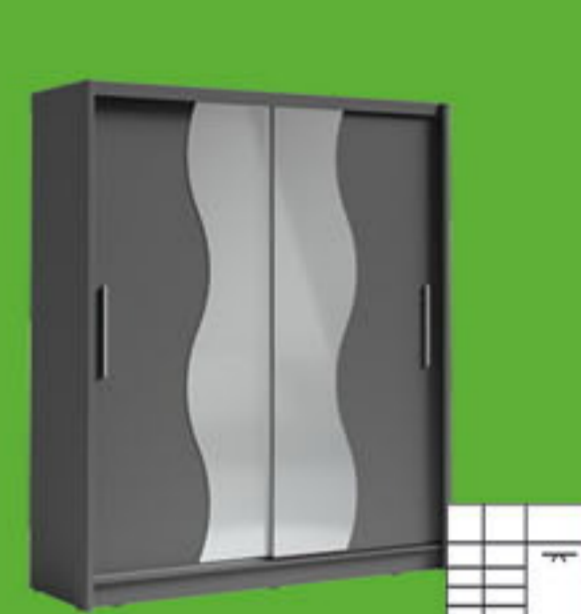

BATUMI 8
bijela/crna
150x62xH206 cm

BERGAMO I
grafit siva; bijela
204,62,4xH214,4 cm