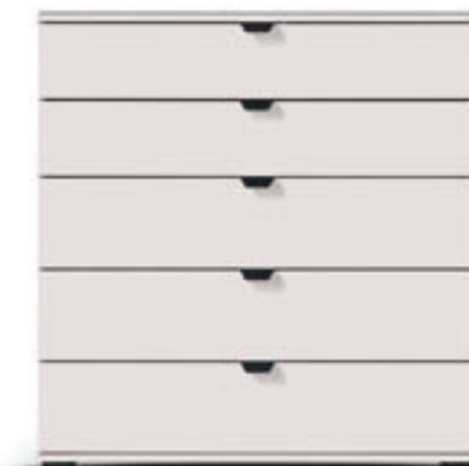

ETNA 2K2F

komoda
93x35x90,5 cm

ETNA 4F

komoda
93x35x90,5 cm

DUERO 3K2F

komoda
135x40x95 cm

DUERO 5F 90

komoda
90x40x95 cm