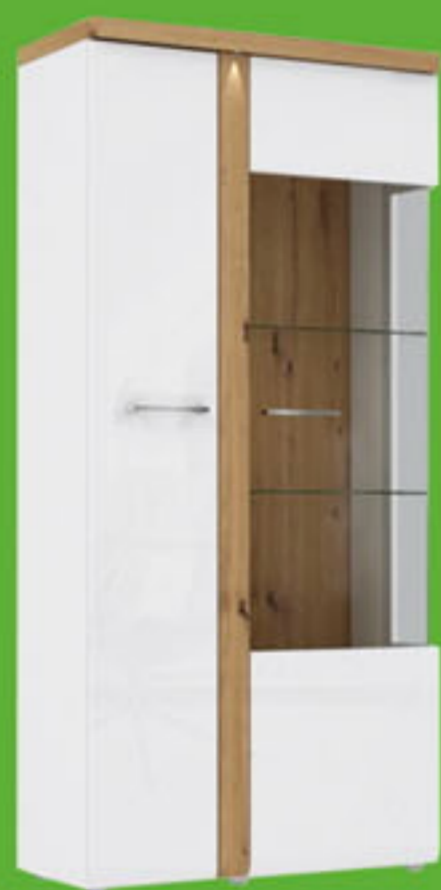

TUZV621B
artisan/bijelo-visoki sjaj
98,5x43,2xH164 cm