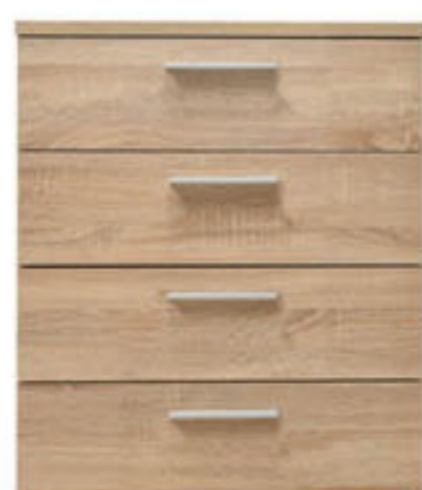

SONOMA
11008644