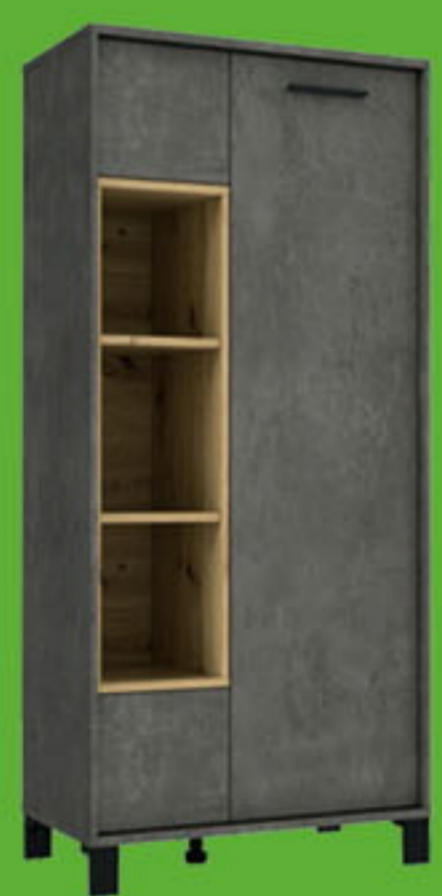

WNAH221
sivo
58x35,1xH102,5 cm

WNAR321
sivo
77,9x42xH139,4 cm