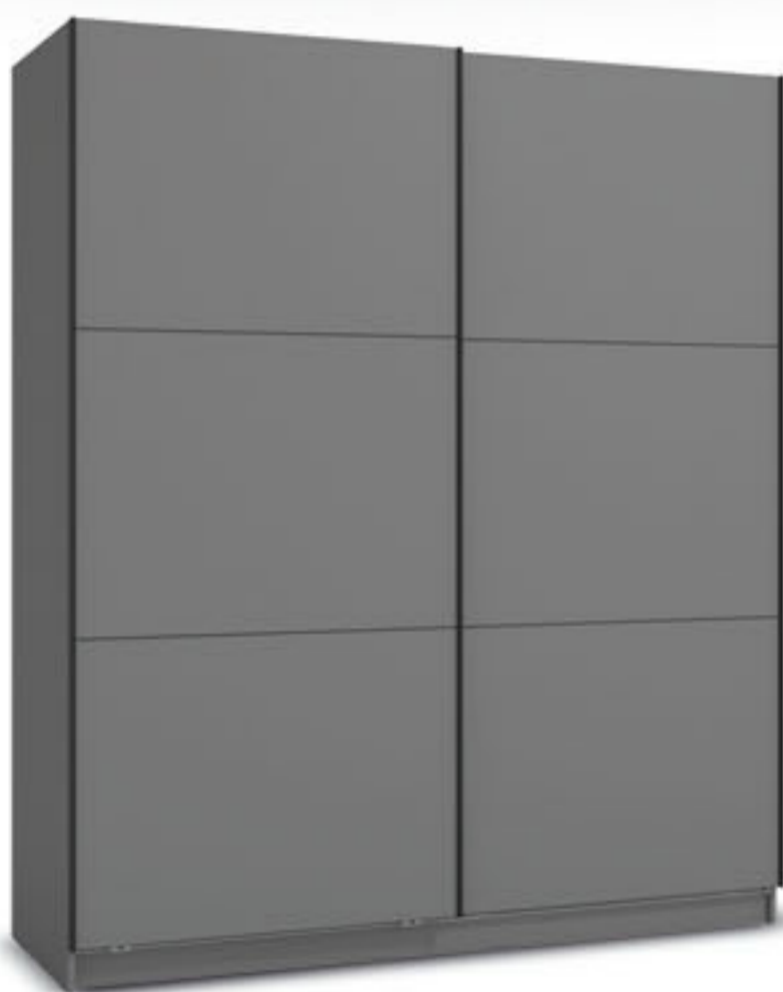

GALICIA 220 POG

garderob
217x62,5x210 cm

OPAK BIJELA/CRNO
DELIMIČNO BOJENO
STAKLO
11008323

GRAFIT SIVA/CRNO
DELIMIČNO BOJENO
STAKLO
11008324

ARTISAN HRAST/CRNO
DELIMIČNO BOJENO
STAKLO
11008325

SIERRA 180

garderob
179x62,5x210 cm

GRAFIT SIVA
11011119

NOVO

SIERRA 180 OG

garderob
179x62,5x210 cm

GRAFIT SIVA
11011120

NOVO

SIERRA 220 OG

garderob
217x62,5x210 cm

BIJELA
11008286

GRAFIT SIVA
11008287

SICILIA 220 OG

garderob
217x62,5x210 cm

BIJELA/CRNA
11008293