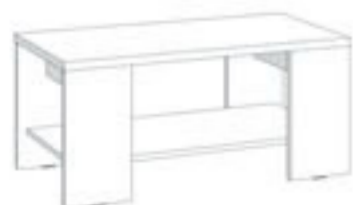

SONOMA
11008620

BIJELA
11008621

SIVI HRAST
11008619