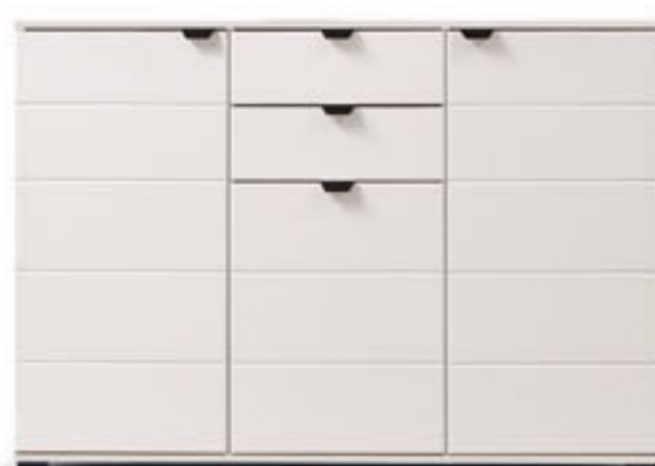

ETNA 2K2F

komoda
93x35x90,5 cm

ETNA 4F

komoda
93x35x90,5 cm

DUERO 3K2F

komoda
135x40x95 cm

DUERO 5F 90

komoda
90x40x95 cm