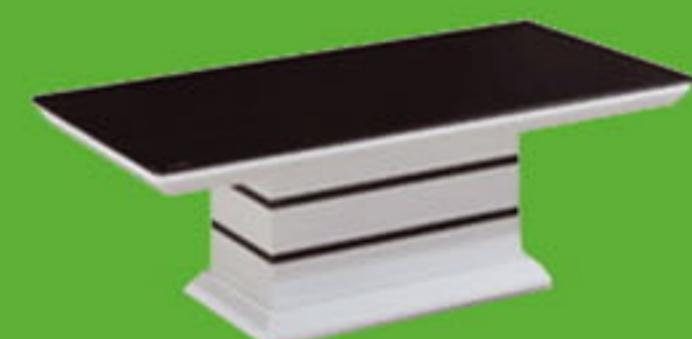

H - 146
bijela/crna-visoki sjaj
130x70xH41 cm