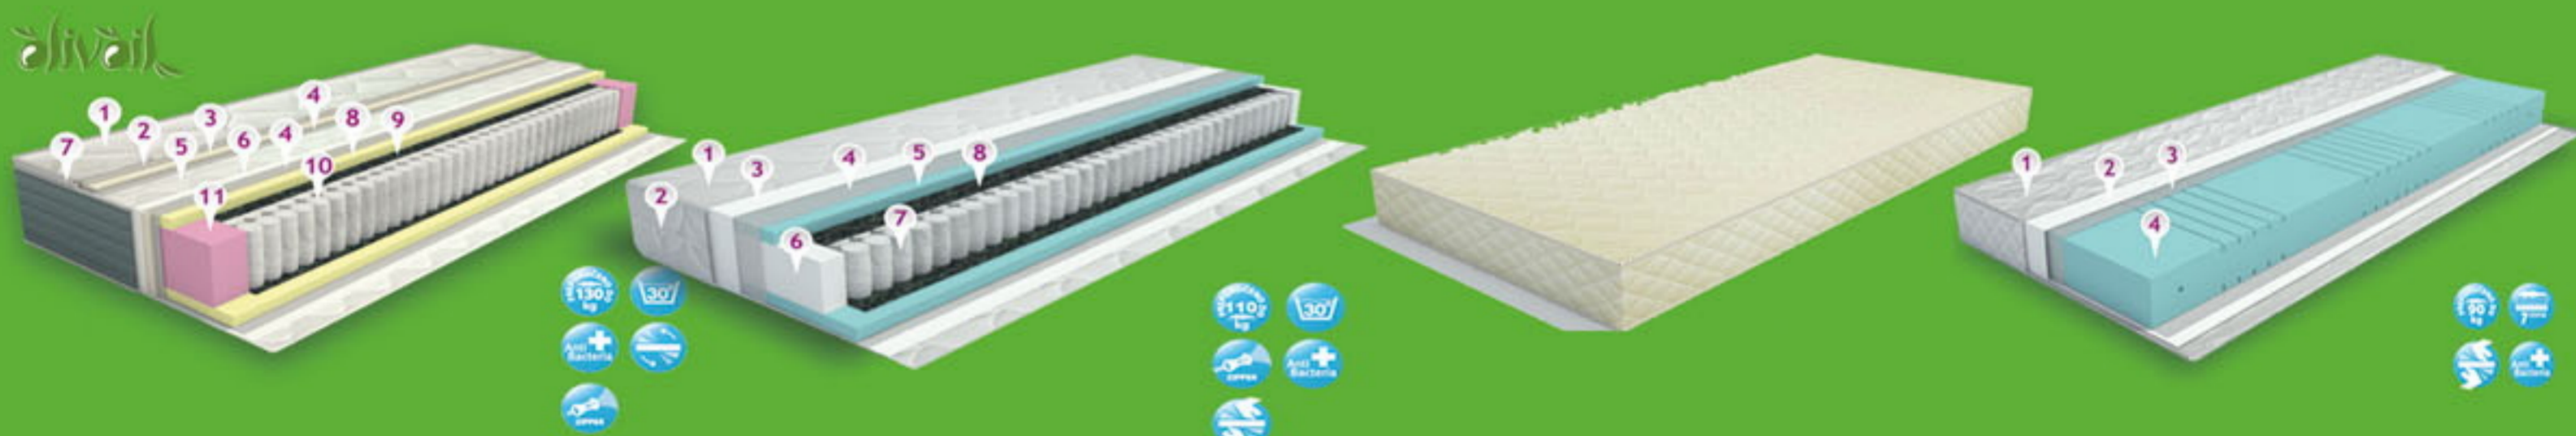

U ponudi je kompletan program mojSan madraca !!!

Izdvajamo:

Olea
madrac

- ✓ Visina cca 30 cm
- ✓ Za osobe težine do 130 kg
- Opatkani strukturalni slojevi
- Perimeterregulirani zračni prostori
- Jednaka podloga za potporu

Erato plus
madrac

- ✓ Visina 21 cm
- ✓ Za osobe težine do 110 kg
- Opatkani strukturalni slojevi
- Perimeterregulirani zračni prostori
- Jednaka podloga za potporu

Standard
madrac

Raspoložive dimenzije	200x120 cm
120x60 cm	200x140 cm
200x90 cm	200x160 cm
200x80 cm	200x180 cm

Basic
madrac

- ✓ Visina 16 cm
- ✓ Za osobe težine do 90 kg
- Jednaka podloga za potporu

Kompletan program mojSan nadmadraca

U ponudi je veliki izbor madraca (drugih proizvođača), podova i latoflexa za krevete, te radnih ploča za kuhinjske elemente