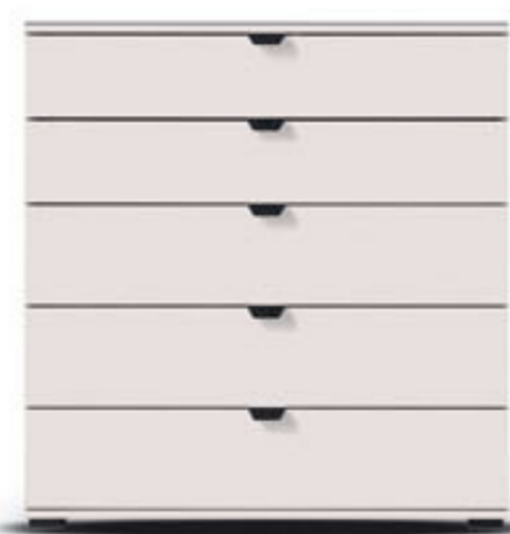

LUSITANO 270 POG

garderobier
262,5x65,5x224 cm

OPAK BIJELA/CRNO
DELIMIČNO BOJENO
STAKLO
11011180

NOVO

DUERO 5F 90

komoda
90x40x95 cm

OPAK BIJELA
11008296

DUERO 3F